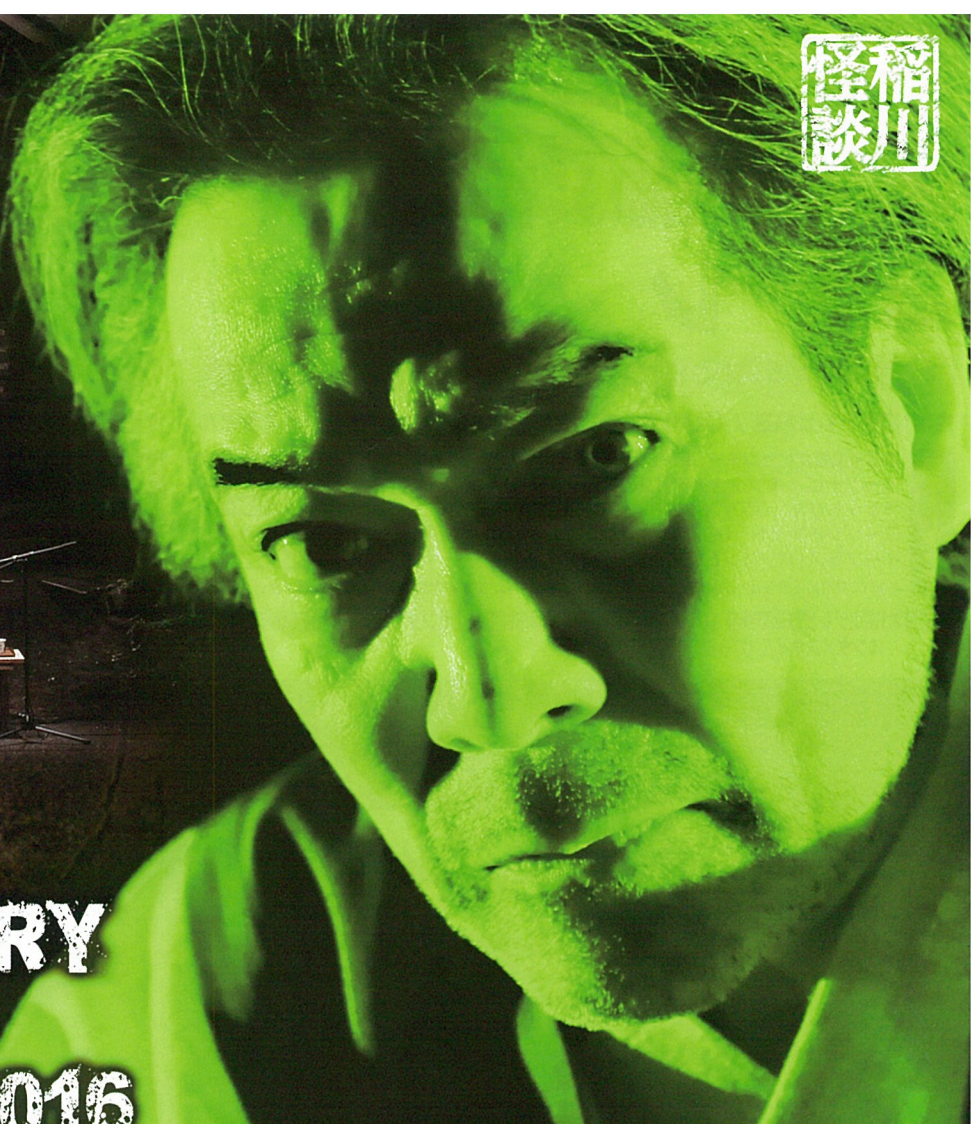

稲川淳二の怪談ナイト

今年もあいつが
やってくる……

MYSTERY NIGHT TOUR 2016

7月23日(土)三郷市文化会館(埼玉) お問合せ:KMミュージック 045-201-9999	8月21日(日)千葉市民会館(千葉) お問合せ:KMミュージック 045-201-9999	9月24日(土)メルパルクホール東京(東京) お問合せ:チッタワークス 044-276-8841
7月30日(土)静岡市東部勤労者福祉センター 清水テルサ(静岡) お問合せ:サンデーフォーク静岡 054-284-9999	8月26日(金)森ノ宮ビロティホール(大阪) 8月27日(土)森ノ宮ビロティホール(大阪) 8月28日(日)森ノ宮ビロティホール(大阪) お問合せ:キョードーインフォメーション0570-200-888	9月25日(日)相模女子大学グリーンホール(神奈川) お問合せ:KMミュージック 045-201-9999
7月31日(日)高浜町文化会館 大ホール(福井) お問合せ:高浜町文芸協会 0770-72-2751	9月2日(金)山形形テラ アブローズ(山形) お問合せ:ノースロードミュージック 022-256-1000	9月30日(金)北國新聞赤羽ホール(石川) お問合せ:北國新聞赤羽ホール 076-260-3555
8月2日(火)音霊 OTODAMA SEA STUDIO(神奈川) お問合せ:音霊運営事務局 03-6871-7685	9月3日(土)仙台市民会館 大ホール(宮城) お問合せ:ノースロードミュージック 022-256-1000	10月1日(土)黒部市国際文化センターコラール(富山) お問合せ:エンタメスタイル 076-256-5538
8月6日(土)藤岡市みかばみらい館(群馬) お問合せ:藤岡市みかばみらい館 0274-22-5511	9月4日(日)新潟市民芸術文化会館 りゅーとびあ 劇場(新潟) お問合せ:FOB新潟 025-229-5000	10月2日(日)上田市交流文化芸術センター・ サントミュージゼ 大ホール(長野) お問合せ:エンタメスタイル 076-256-5538
8月7日(日)札幌道新ホール(北海道) お問合せ:ウエス 011-614-9999	9月10日(土)横浜・関内ホール(神奈川) お問合せ:KMミュージック 045-201-9999	10月8日(土)住吉神社能楽殿(福岡) 10月9日(日)住吉神社能楽殿(福岡) 10月10日(月・祝)住吉神社能楽殿(福岡) お問合せ:スリーオクロック 092-732-1688
8月8日(月)新得町公民館 大ホール(北海道) お問合せ:実行委員会事務局 0156-64-0532	9月11日(日)さいたま市民会館おみや(埼玉) お問合せ:KMミュージック 045-201-9999	10月12日(水)メディキット県民文化センター 演劇ホール<宮崎県立芸術劇場>(宮崎) お問合せ:(株)鈴木企画 宮崎営業所 0985-20-5010
8月11日(木・祝)大田区民プラザ 大ホール(東京) お問合せ:大田区民プラザ 03-3750-1611	9月17日(土)JMSアステールプラザ大ホール(広島) お問合せ:T S S 事業部 082-253-1010	10月13日(木)熊本県立劇場 演劇ホール(熊本) お問合せ:(株)鈴木企画 福岡営業所 092-285-4864
8月12日(金)新宿文化センター 大ホール(東京) お問合せ:チッタワークス 044-276-8841	9月18日(日)岡山市民文化ホール(岡山) お問合せ:岡山音協 086-224-6066	10月14日(金)ホルトホール大分 大ホール(大分) お問合せ:(株)鈴木企画 福岡営業所 092-285-4864
8月14日(日)いわき芸術文化交流館アリオス 大ホール(福島) お問合せ:ノースロードミュージック 022-256-1000	9月19日(月・祝)かしはら万葉ホール ロマントピアホール(奈良) お問合せ:キョードーインフォメーション0570-200-888	10月22日(土)桜坂劇場ホールA(沖縄) 10月23日(日)桜坂劇場ホールA(沖縄) お問合せ:ピーエムエージェンシー 098-898-1331
8月19日(金)浜松市勤労会館 Uホール(静岡) お問合せ:サンデーフォーク静岡 054-284-9999	9月22日(木・祝)日本特殊陶業市民会館 ビレッジホール(愛知) お問合せ:サンデーフォークプロモーション052-320-9100	10月28日(金)CLUB CITTA'(神奈川)※深夜公演 お問合せ:クラブチッタ 044-244-7888
8月20日(土)調布市グリーンホール大ホール(東京) お問合せ:KMミュージック 045-201-9999		

公演中、何らかの怪奇現象が引き起こした不慮の事故に関して、主催者側は一切責任を負いませんので、予めご了承下さい。霊にとりつかれやすいお客様や、心臓の強くない方の御入場はご遠慮させて頂きます。